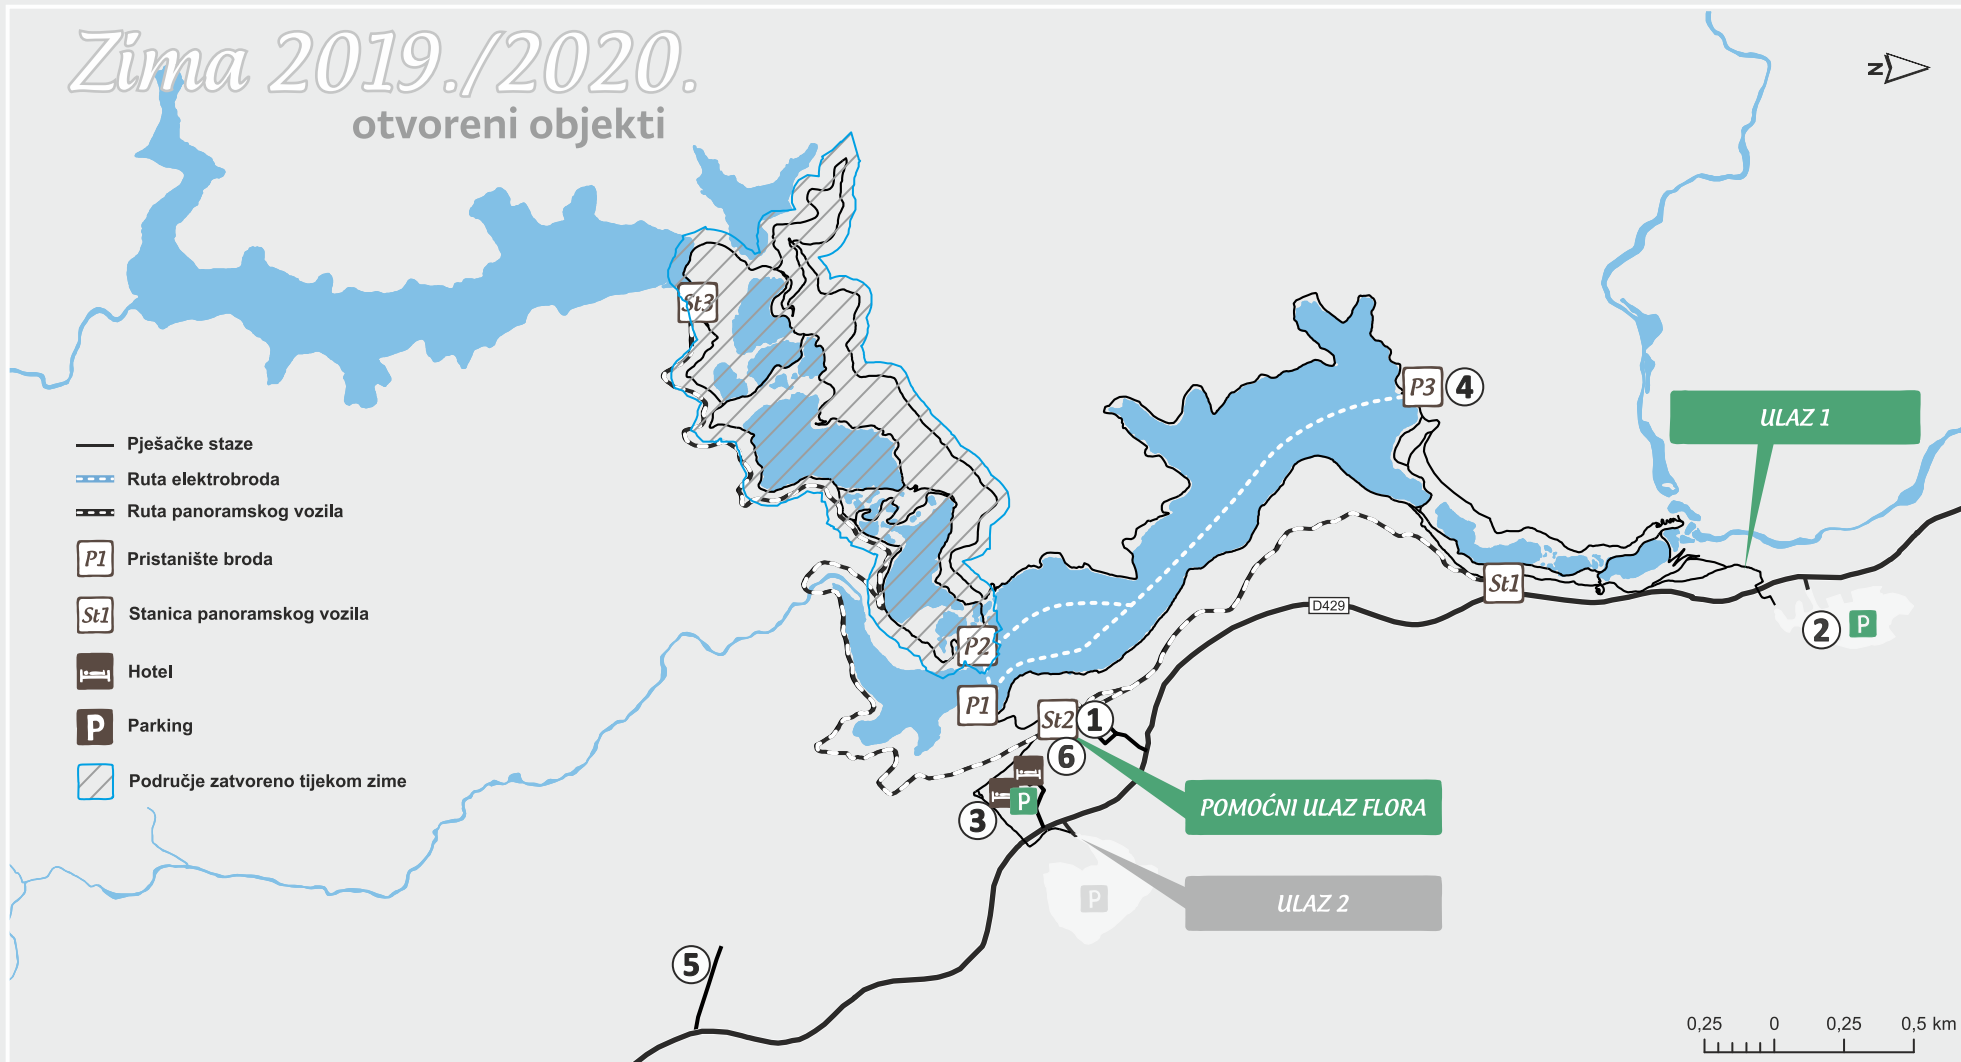

Zima 2019./2020.

otvoreni objekti

1 Hotel Jezero

restoran pon - ned | 7:00 - 22:00
lobby bar pon - ned | 7:00 - 23:00

2 Restoran Lička kuća

pon - ned | 7:00 - 22:00

3 Restoran Poljana

pon - ned | 8:00 - 15:00

4 Bistro Kozjačka draga

pon - ned | 8:30 - 16:00

5 Bistro Vučnica

pon - ned | 7:00 - 22:00

6 Caffe bar Flora

pon - ned | 8:00 - 16:00

Ulaz 2 - Hladovina zatvoren je do proljeća 2020. Posjetitelji koji imaju ulaznice za Ulaz 2 mogu ući u Park na pomoćnom ulazu Flora (St 2).

Parking moguć kod hotela Plitvice i Bellevue.