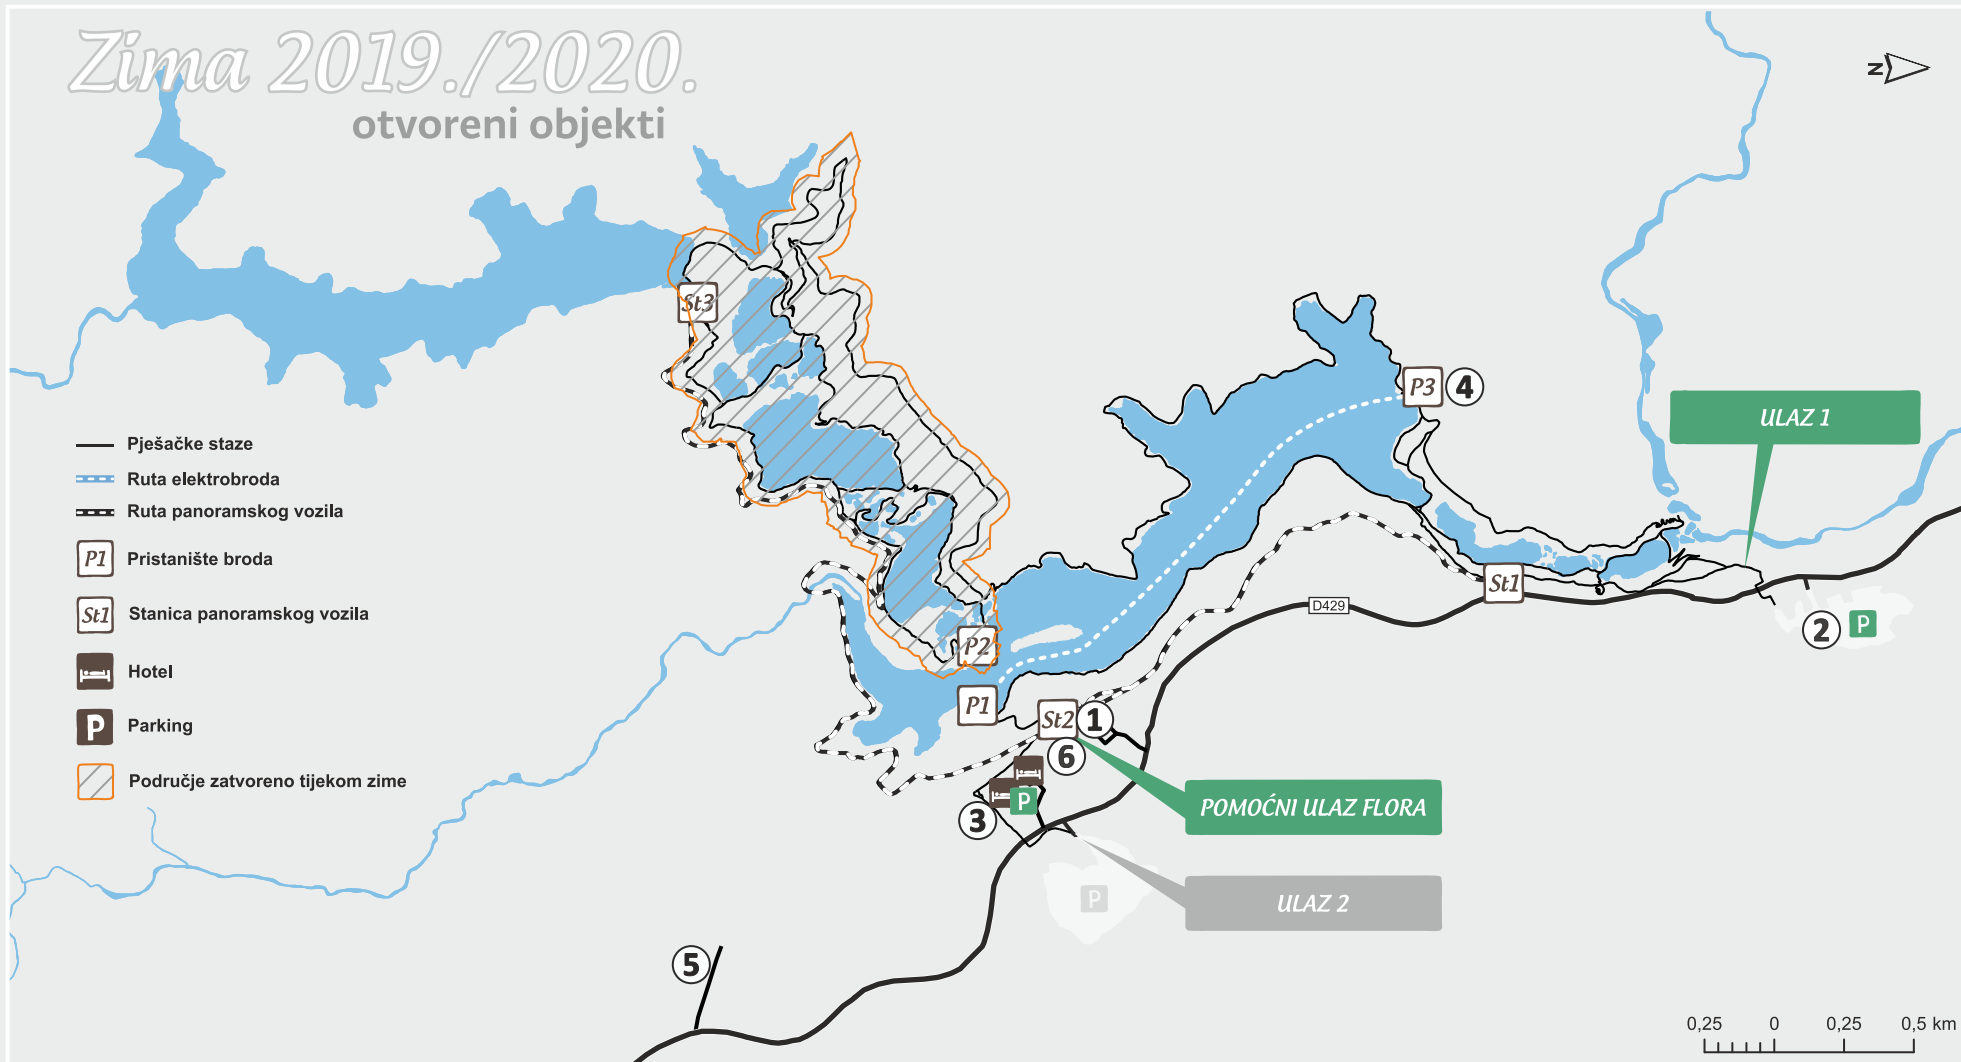

Zima 2019./2020.

otvoreni objekti

- 1 Hotel Jezero**
restoran pon - ned | 7:00 - 22:00
lobby bar pon - ned | 7:00 - 23:00
- 2 Restoran Lička kuća**
pon - ned | 7:00 - 22:00
- 3 Restoran Poljana**
pon - ned | 8:00 - 15:00

- 4 Bistro Kozjačka draga**
pon - ned | 8:30 - 16:00
- 5 Bistro Vučnica**
pon - ned | 7:00 - 22:00

Ulaz 2 - Hladovina zatvoren je do proljeća 2020. Posjetitelji koji imaju ulaznice za Ulaz 2 mogu ući u Park na pomoćnom ulazu Flora (St 2).
Parking moguć kod hotela Plitvice i Bellevue.