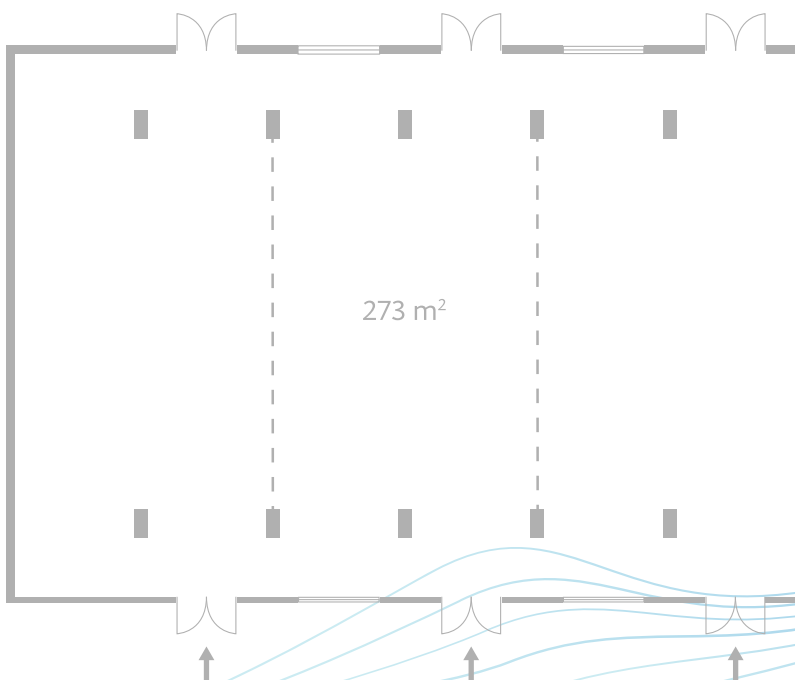

SASTANCI I DOGAĐANJA

Značajke dvorana

Dvorana	Dimenzije (m)	Površina (m²)	Visina stropa (m)	Prirodno osvjetljenje	Postava dvorana			
					Kino	U-postava	Učionica	Banket
Kongresna dvorana	20,2 x 13,5	273	2.9	NE	220	38	40	40
Flora	20,2 x 9,6	194	2.9	DA	80	38	30	40
Sedra	9,0 x 6,7	60	2.9	DA	40	15	22	14
Degenija	6,7 x 3,3	22	2.9	NE				8
Runolist	6,7 x 3,3	22	2.9	NE				8

- Besplatan bežični pristup Internetu u svim dvoranama